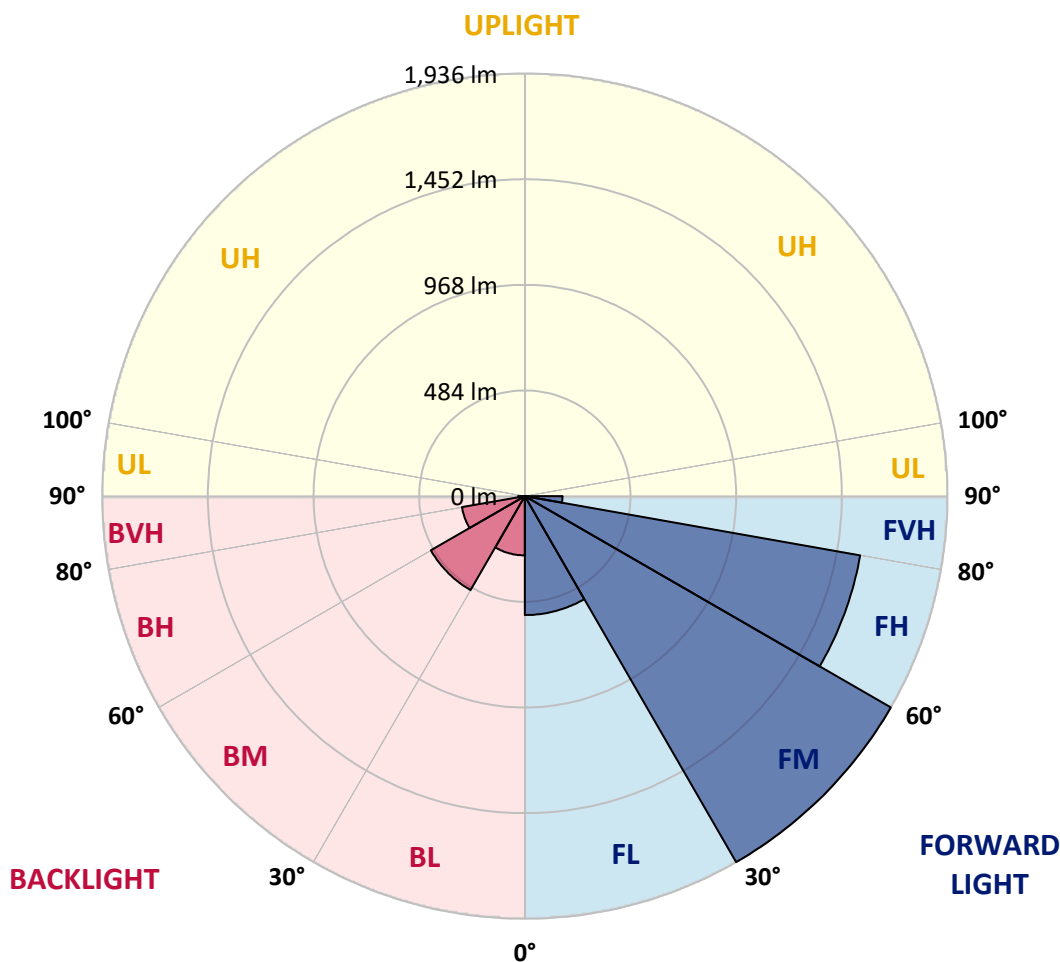

BUG Rating: B1-U0-G2

Type IV Short

REPORT NUMBER: P676057

CATALOG NUMBER: CCW-SA-1F-840-U-SLR

CANDELA DISTRIBUTION (FULL):

	0°	2.5°	5°	7.5°	10°	12.5°	15°	17.5°	20°	22.5°	25°
0°	1694.1	1694.1	1694.1	1694.1	1694.1	1694.1	1694.1	1694.1	1694.1	1694.1	1694.1
2.5°	1748.2	1738.8	1731.7	1724.7	1715.3	1708.2	1698.8	1689.4	1677.6	1668.2	1656.4
5°	1647.0	1618.8	1590.6	1574.1	1555.3	1538.8	1520.0	1498.8	1477.6	1454.1	1432.9
7.5°	1536.4	1501.1	1465.9	1437.6	1407.0	1378.8	1348.2	1322.3	1296.4	1270.6	1244.7
10°	1432.9	1400.0	1367.0	1331.7	1294.1	1258.8	1221.1	1185.9	1150.6	1115.3	1080.0
12.5°	1364.7	1324.7	1287.0	1247.0	1209.4	1169.4	1129.4	1096.4	1063.5	1028.2	995.3
15°	1334.1	1296.4	1261.1	1221.1	1181.2	1141.2	1101.2	1063.5	1028.2	990.6	952.9
17.5°	1407.0	1352.9	1298.8	1247.0	1195.3	1143.5	1091.7	1044.7	997.6	950.6	903.5
20°	1501.1	1432.9	1367.0	1303.5	1237.6	1174.1	1108.2	1042.3	976.4	910.6	844.7
22.5°	1621.1	1543.5	1468.2	1385.9	1301.1	1218.8	1134.1	1051.7	969.4	884.7	802.3
25°	1835.3	1743.5	1651.7	1534.1	1414.1	1296.4	1176.4	1068.2	962.3	854.1	745.9
27.5°	2018.8	1894.1	1771.7	1630.6	1489.4	1348.2	1207.0	1082.3	960.0	835.3	710.6
30°	2127.0	2004.7	1882.3	1710.6	1541.1	1369.4	1197.6	1058.8	922.3	783.5	644.7
32.5°	2225.8	2089.4	1952.9	1764.7	1574.1	1385.9	1195.3	1042.3	891.7	738.8	585.9
35°	2362.3	2211.7	2063.5	1844.7	1625.8	1407.0	1188.2	1030.6	870.6	712.9	552.9
37.5°	2508.2	2322.3	2138.8	1896.4	1654.1	1411.7	1169.4	1014.1	858.8	703.5	548.2
40°	2668.2	2442.3	2218.8	1950.5	1684.7	1416.4	1148.2	992.9	837.6	680.0	524.7
42.5°	2771.7	2527.0	2282.3	1992.9	1705.8	1416.4	1127.0	974.1	821.2	665.9	512.9
45°	2830.5	2592.9	2357.6	2044.7	1731.7	1418.8	1105.9	955.3	804.7	651.8	501.2
47.5°	2856.4	2635.2	2414.1	2084.7	1757.6	1428.2	1098.8	945.9	790.6	637.6	482.3
50°	2924.6	2729.4	2534.1	2181.1	1830.5	1477.6	1124.7	960.0	797.6	632.9	468.2
52.5°	2964.6	2797.6	2630.5	2268.2	1905.8	1543.5	1181.2	997.6	814.1	630.6	447.0
55°	3110.5	2950.5	2790.5	2404.7	2016.4	1630.6	1242.3	1040.0	837.6	632.9	430.6
57.5°	3296.4	3127.0	2959.9	2543.5	2127.0	1710.6	1294.1	1077.6	858.8	642.3	423.5
60°	3425.8	3261.1	3098.8	2656.4	2211.7	1769.4	1324.7	1098.8	872.9	644.7	418.8
62.5°	3439.9	3228.2	3018.8	2588.2	2157.6	1724.7	1294.1	1075.3	856.5	635.3	416.5
65°	3350.5	3103.5	2856.4	2444.7	2032.9	1621.1	1209.4	1009.4	809.4	607.0	407.0
67.5°	3171.7	2882.3	2592.9	2216.4	1840.0	1463.5	1087.0	915.3	745.9	574.1	402.3
70°	2755.2	2501.1	2249.4	1922.3	1597.6	1270.6	943.5	802.3	663.5	522.3	381.2
72.5°	2312.9	2075.2	1840.0	1574.1	1310.6	1044.7	778.8	672.9	567.0	458.8	352.9
75°	1771.7	1592.9	1416.4	1218.8	1021.2	821.2	623.5	545.9	468.2	390.6	312.9
77.5°	1244.7	1148.2	1054.1	905.9	757.6	609.4	461.2	409.4	357.6	305.9	254.1
80°	844.7	790.6	738.8	632.9	527.0	418.8	312.9	280.0	244.7	211.8	176.5
82.5°	524.7	522.3	517.6	444.7	371.8	298.8	225.9	197.6	171.8	143.5	115.3
85°	240.0	280.0	317.6	277.6	237.6	197.6	157.6	138.8	120.0	98.8	80.0
87.5°	75.3	91.8	105.9	101.2	94.1	89.4	82.4	70.6	58.8	47.1	35.3
90°	0.0	0.0	0.0	0.0	0.0	0.0	0.0	0.0	0.0	0.0	0.0
92.5°	0.0	0.0	0.0	0.0	0.0	0.0	0.0	0.0	0.0	0.0	0.0
95°	0.0	0.0	0.0	0.0	0.0	0.0	0.0	0.0	0.0	0.0	0.0
97.5°	0.0	0.0	0.0	0.0	0.0	0.0	0.0	0.0	0.0	0.0	0.0
100°	0.0	0.0	0.0	0.0	0.0	0.0	0.0	0.0	0.0	0.0	0.0
102.5°	0.0	0.0	0.0	0.0	0.0	0.0	0.0	0.0	0.0	0.0	0.0
105°	0.0	0.0	0.0	0.0	0.0	0.0	0.0	0.0	0.0	0.0	0.0
107.5°	0.0	0.0	0.0	0.0	0.0	0.0	0.0	0.0	0.0	0.0	0.0
110°	0.0	0.0	0.0	0.0	0.0	0.0	0.0	0.0	0.0	0.0	0.0